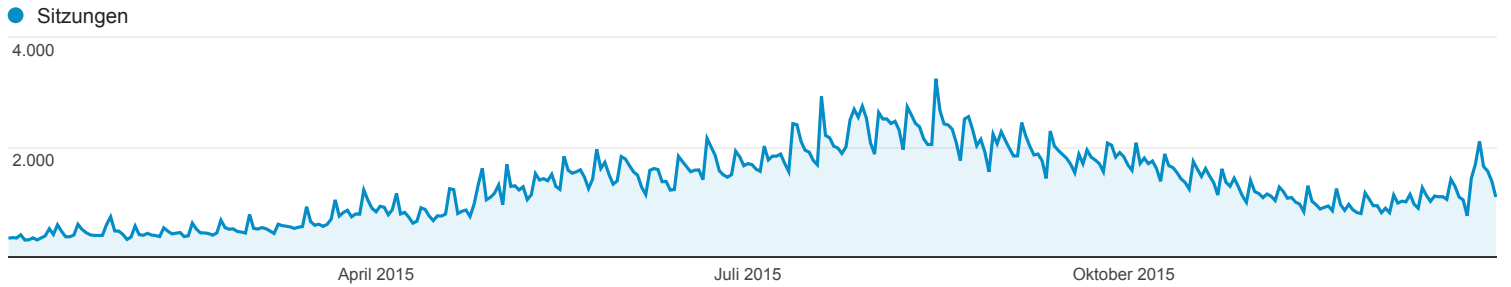

01.01.2015 - 31.12.2015

Zielgruppenübersicht

Alle Nutzer
100,00 % Sitzungen

Übersicht

Sitzungen
470.280

Nutzer
342.295

Seitenaufrufe
1.625.377

Seiten/Sitzung
3,46

Durchschnittl. Sitzungsdauer
00:03:34

Absprungrate
44,52 %

Neue Sitzungen in %
72,39 %

■ New Visitor ■ Returning Visitor

Sprache	Sitzungen	% Sitzungen
1. de	209.238	44,49 %
2. de-de	184.386	39,21 %
3. en-us	38.769	8,24 %
4. de-ch	7.296	1,55 %
5. de-at	4.935	1,05 %
6. nl	3.100	0,66 %
7. nl-nl	3.095	0,66 %
8. en	2.036	0,43 %
9. cs	1.751	0,37 %
10. ru	1.446	0,31 %