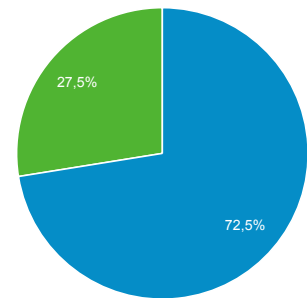

01.01.2015 - 31.12.2015

Zielgruppenübersicht

Alle Nutzer
100,00 % Sitzungen

Übersicht

Sitzungen
470.280

Nutzer
342.295

Seitenaufrufe
1.625.377

Seiten/Sitzung
3,46

Durchschnittl. Sitzungsdauer
00:03:34

Absprungrate
44,52 %

Neue Sitzungen in %
72,39 %

■ New Visitor ■ Returning Visitor

Sprache	Sitzungen	% Sitzungen
1. de	209.238	44,49 %
2. de-de	184.386	39,21 %
3. en-us	38.769	8,24 %
4. de-ch	7.296	1,55 %
5. de-at	4.935	1,05 %
6. nl	3.100	0,66 %
7. nl-nl	3.095	0,66 %
8. en	2.036	0,43 %
9. cs	1.751	0,37 %
10. ru	1.446	0,31 %