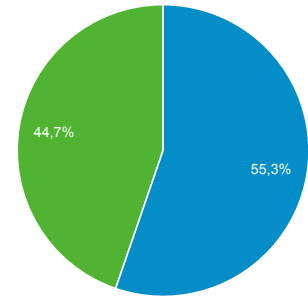

### Übersicht

Sitzungen  
**1.946.038**

Nutzer  
**1.099.646**

Seitenaufrufe  
**6.483.149**

Seiten/Sitzung  
**3,33**

Durchschnittl. Sitzungsdauer  
**00:04:28**

Absprungrate  
**41,32 %**

Neue Sitzungen in %  
**55,20 %**

■ New Visitor    ■ Returning Visitor

Sprache	Sitzungen	% Sitzungen
1. de	1.020.133	52,42 %
2. de-de	750.476	38,56 %
3. de-ch	51.687	2,66 %
4. de-at	26.417	1,36 %
5. en-us	20.098	1,03 %
6. nl	10.336	0,53 %
7. nl-nl	7.708	0,40 %
8. en-gb	7.054	0,36 %
9. cs	4.945	0,25 %
10. da-dk	4.339	0,22 %