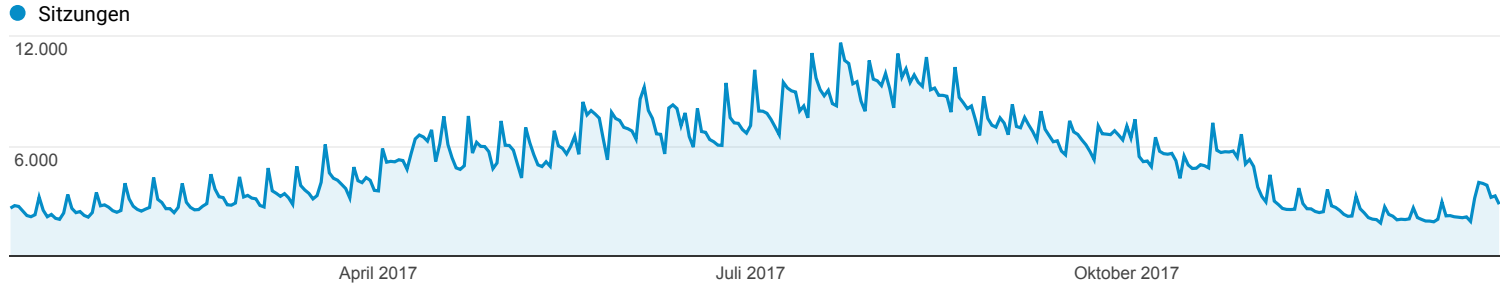

## Zielgruppenübersicht

Alle Nutzer  
 100,00 % Sitzungen

01.01.2017 - 31.12.2017

### Übersicht

Sitzungen  
**1.946.038**

Nutzer  
**1.099.646**

Seitenaufrufe  
**6.483.149**

Seiten/Sitzung  
**3,33**

Durchschnittl. Sitzungsdauer  
**00:04:28**

Absprungrate  
**41,32 %**

Neue Sitzungen in %  
**55,20 %**

■ New Visitor    ■ Returning Visitor

Sprache	Sitzungen	% Sitzungen
1. de	1.020.133	52,42 %
2. de-de	750.476	38,56 %
3. de-ch	51.687	2,66 %
4. de-at	26.417	1,36 %
5. en-us	20.098	1,03 %
6. nl	10.336	0,53 %
7. nl-nl	7.708	0,40 %
8. en-gb	7.054	0,36 %
9. cs	4.945	0,25 %
10. da-dk	4.339	0,22 %